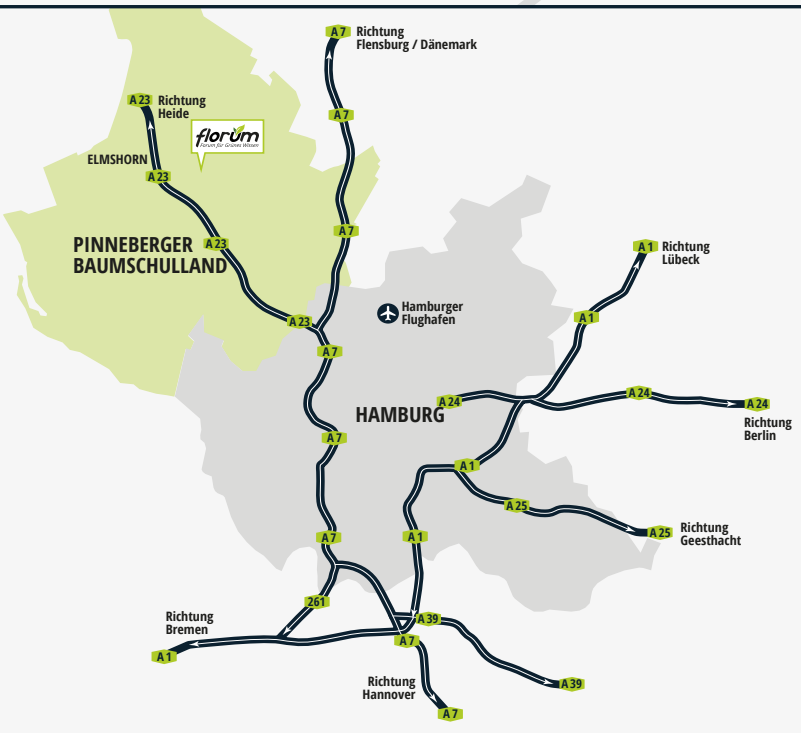

Du bist nicht allein.

ANFAHRT

Anreise mit dem Auto

Autobahn A 23, Abfahrt Nr. 15 (Tornesch / Uetersen / Barmstedt), dann Richtung Barmstedt / Ellerhoop, nach ca. 250 m an der Ampel rechts abbiegen und der Beschilderung folgen.